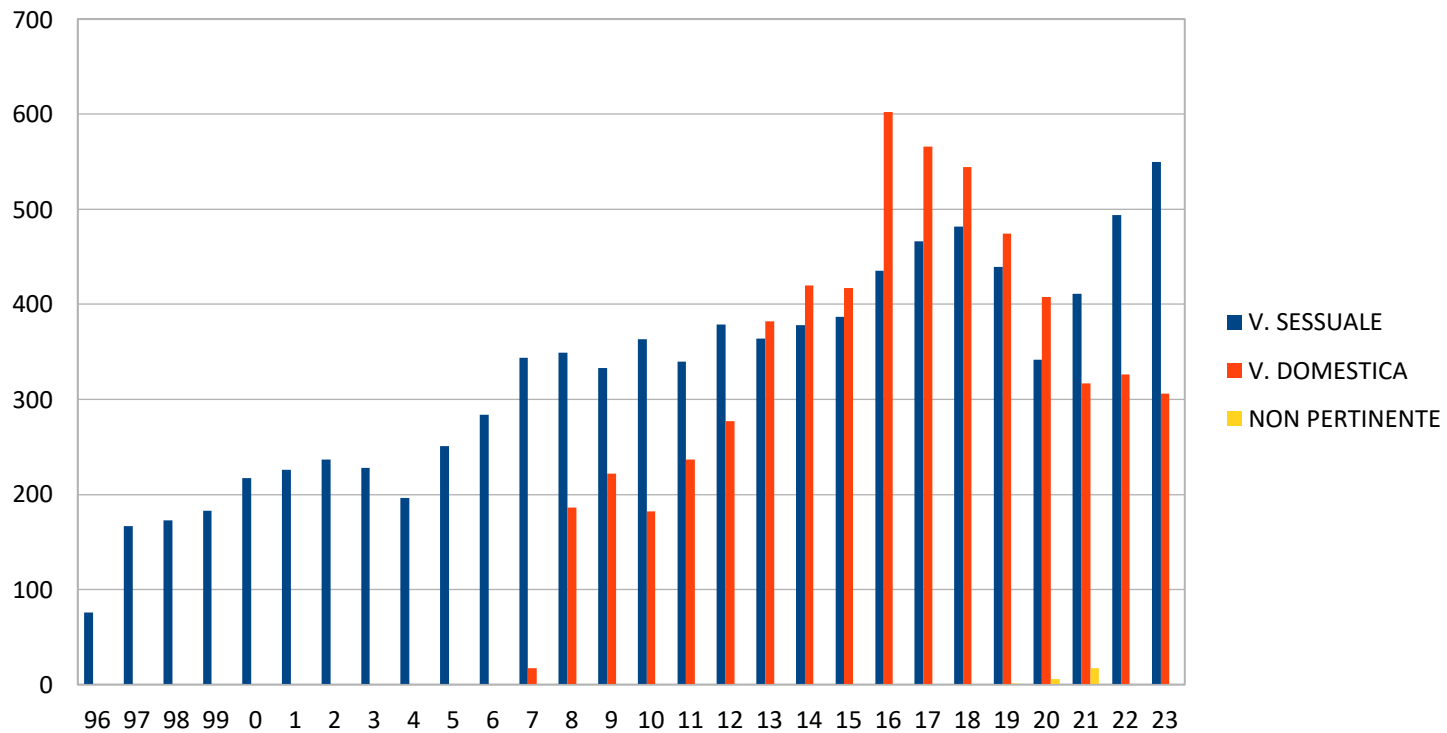

IS THE MODEL SUSTAINABLE EVERYWHERE?

Family Justice Center in Italy – dr. Alessandra Kustermann
President SVSDAD, Milan, Italy

UNIVERSITÀ
DEGLI STUDI
DI MILANO

UNIVERSITÀ DEGLI STUDI DI MILANO
DIPARTIMENTO DI SCIENZE BIOMEDICHE PER LA SALUTE

DVF

AWARDS

DATI SVSeD DAL 1996 AL 2023

	96	97	98	99	00	01	02	03	04	05	06	07	08	09	10	11	12	13	14	15	16	17	18	19	20	21	22	23
Violenza sessuale	76	167	173	183	217	226	237	228	196	251	284	344	349	333	363	340	379	364	378	387	435	466	482	439	342	411	494	550
Violenza domestica												17	186	222	182	237	277	382	420	417	602	566	544	474	408	317	326	306
Non Pertinente																								1	6	17		

02

03

04

05

06